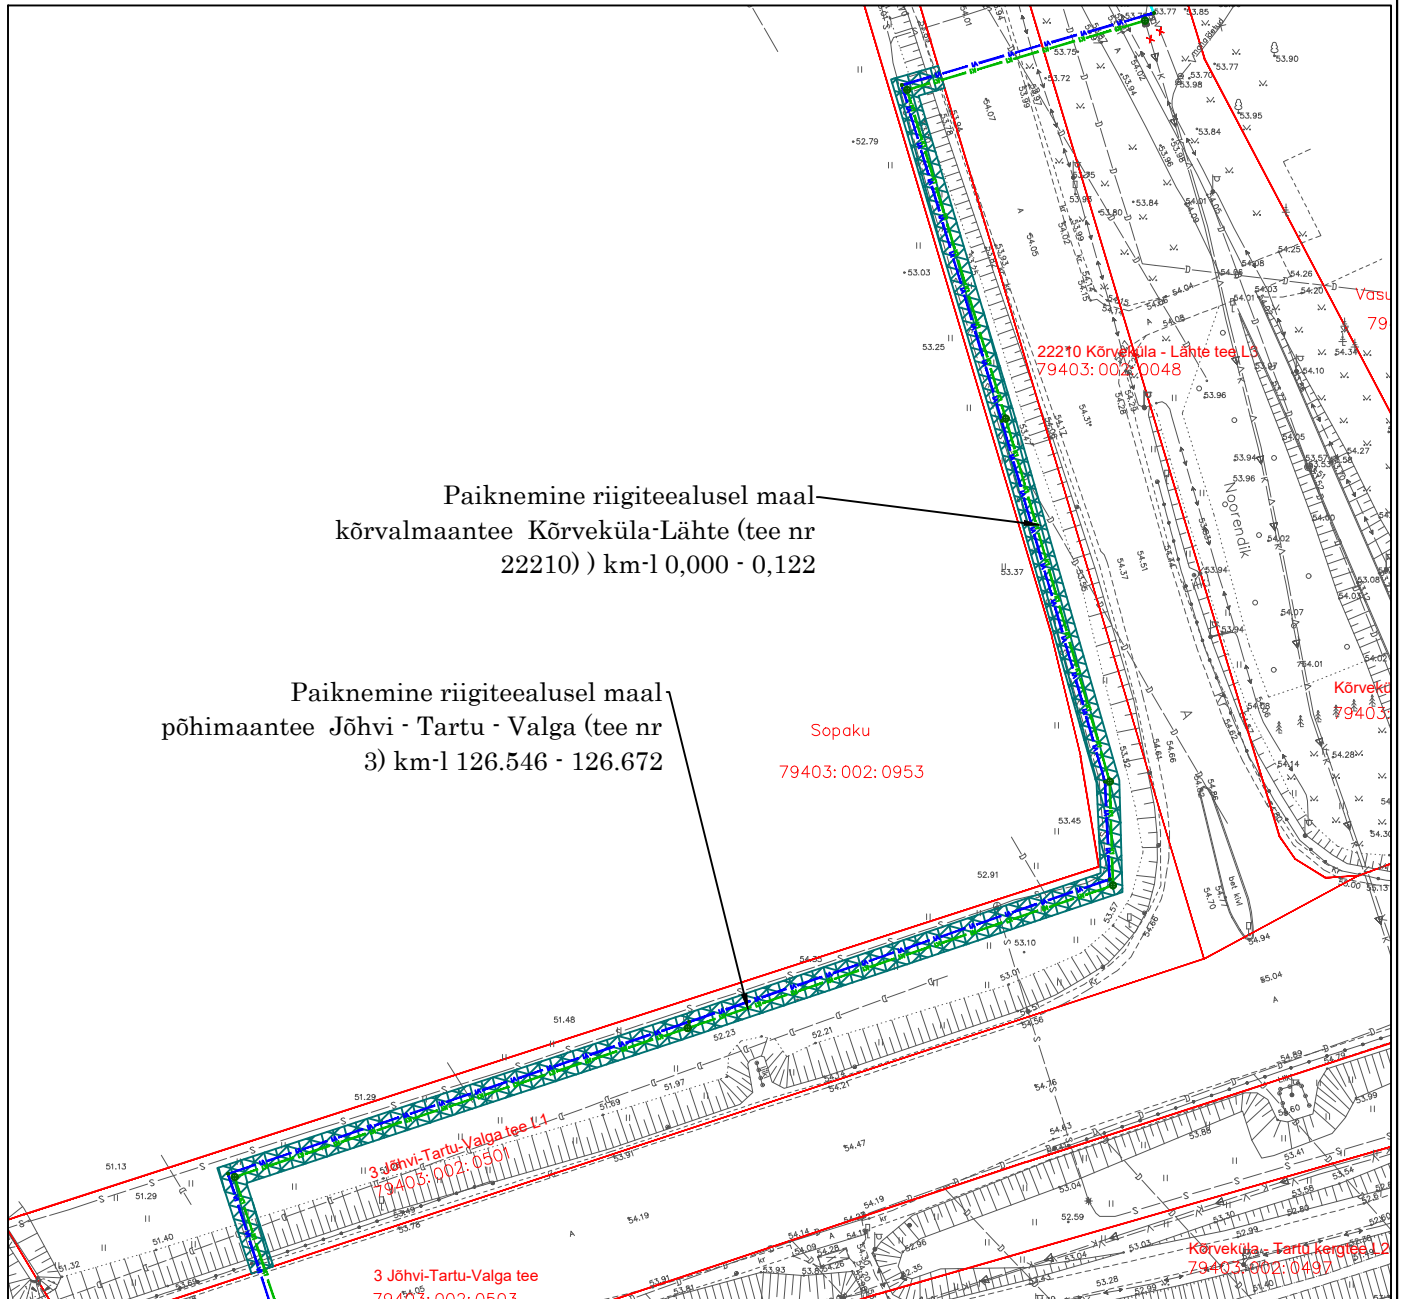

Isikliku kasutusõigusega koormamise plaan

Mõõtkava 1:1000

Address: Tartu maakond, Tartu vald, Kõrveküla alevik, 3
Jõhvi - Tartu - Valga tee L1

Katastritunnus: 79403:002:0501

- Isikliku kasutusõiguse seadmise ala torustike paralleelne paiknemine maantee kinnistul, pindalaga 760,0 m²

— - Katastriüksuse piir

— V1 — - projekteeritav veetorustik, kasutusõigusega alal 250,7 m

— K1 — - projekteeritav kanalisatsioonitoru, kasutusõigusega alal 249,0 m